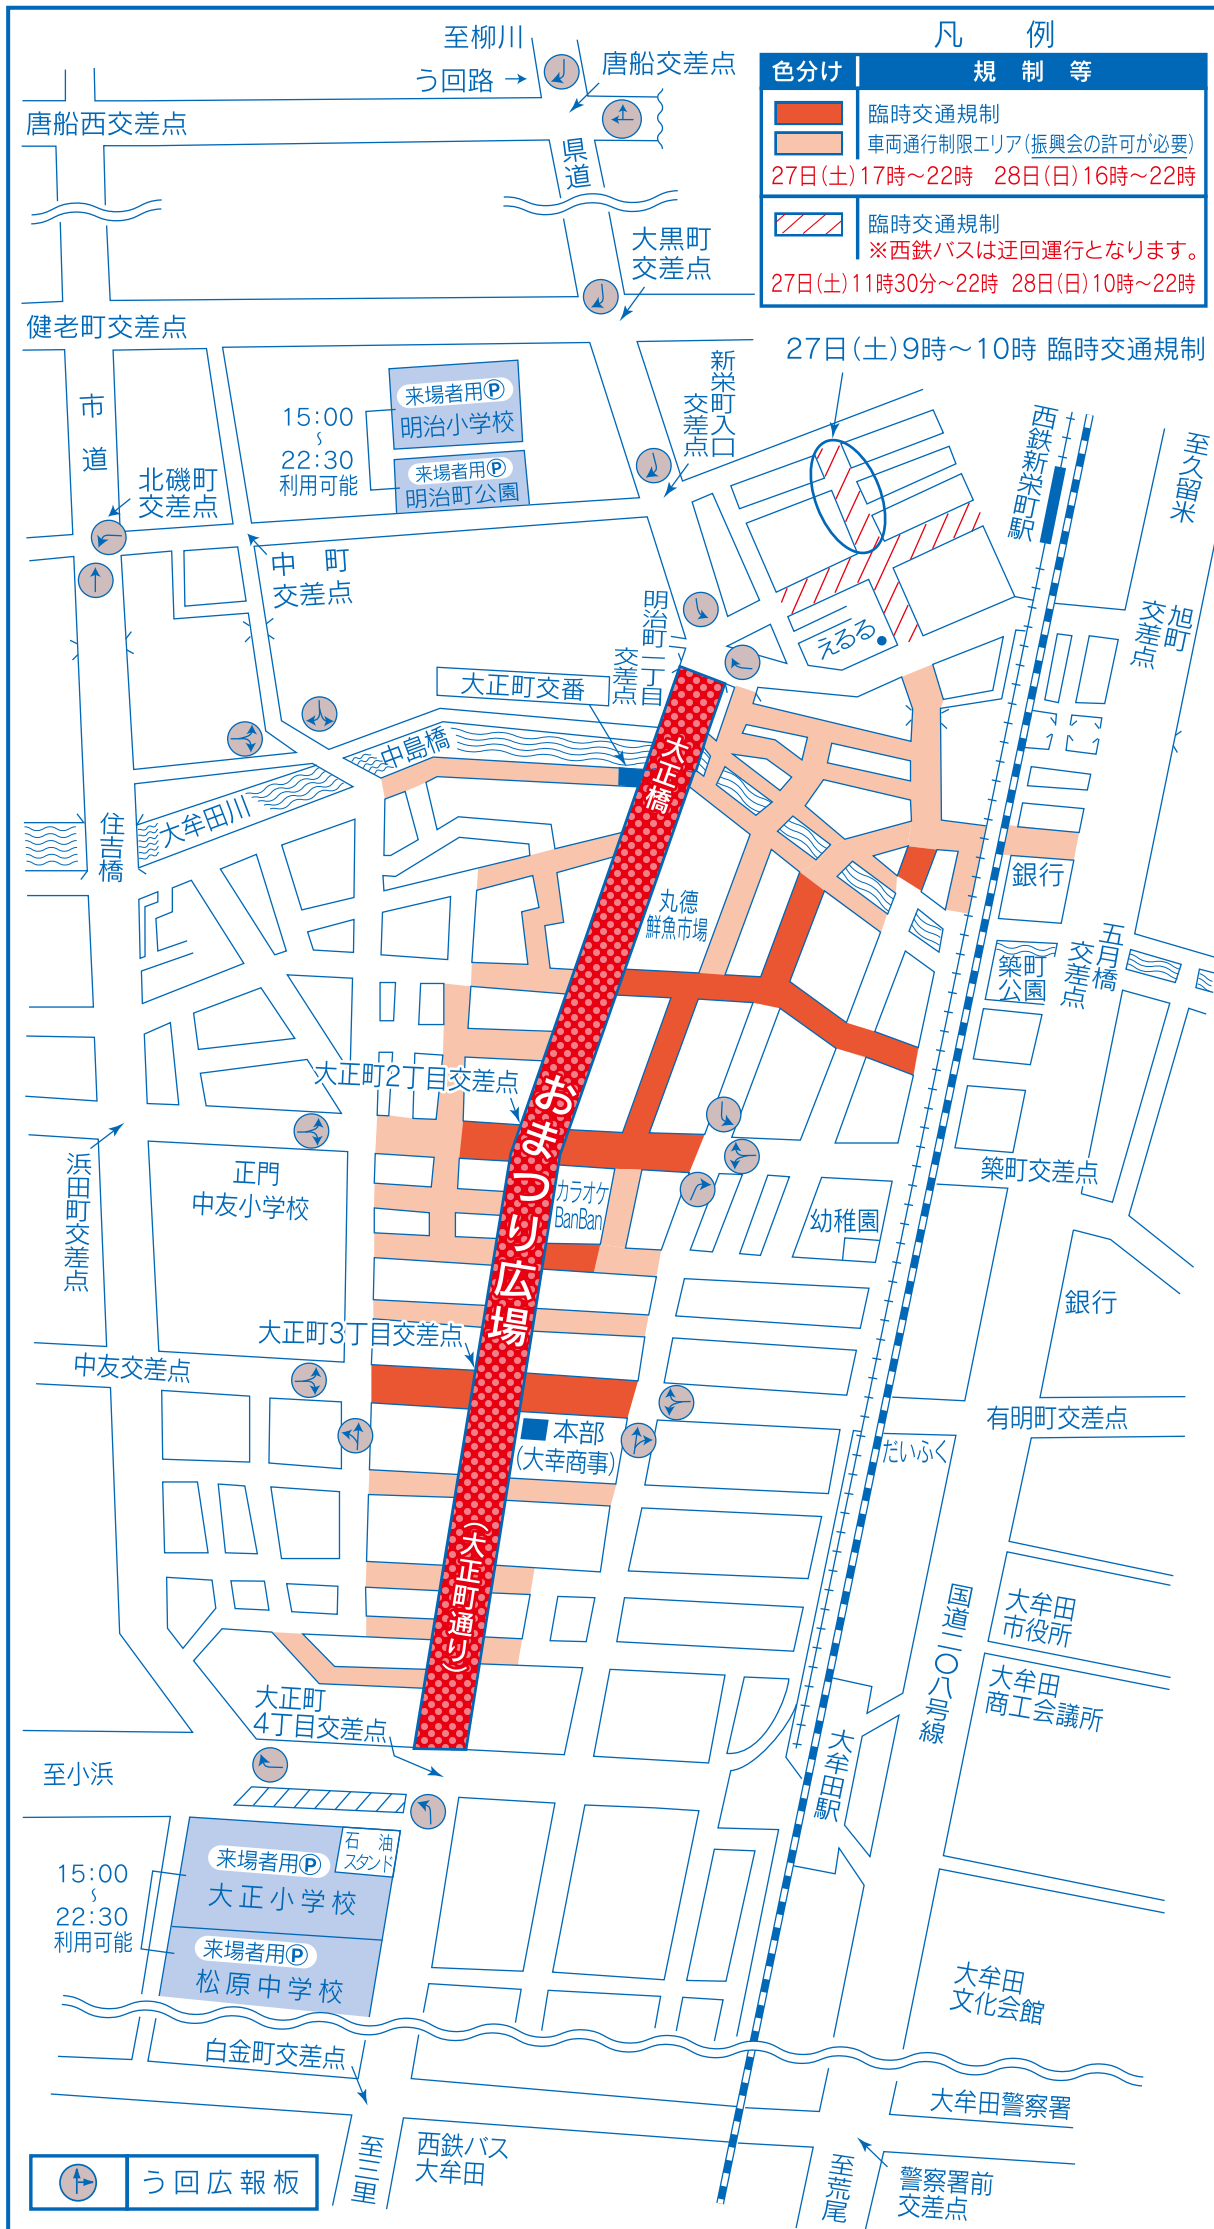

第62回
「大蛇山」

おまつり広場 交通規制のお知らせ

※車輛通行制限エリアを設けております。

臨時交通規制時間帯

7月27日(土) 17:00~22:00

7月28日(日) 16:00~22:00

皆様方のご協力をお願いします。

おまつり広場
行事ごあんない

27日(土)

オープニングセレモニー 17:00~17:35

ちびっこ広場 17:00~17:40

ちびっこ総踊り 17:10~17:30

一万人の総踊り 17:50~19:05

祇園六山巡行・競演・御止 19:10~21:45

28日(日)

ちびっこ大蛇・ちびっこみこし 17:00~18:00

大蛇山大集合パレード 18:00~21:30

〈来場者の方へ〉

- ※ 会場内は「ドローン」の使用を禁止します。
- ※ 駐車場に限りがあります。公共交通機関をご利用下さい。
- ※ 路上駐(停)車及び、近隣店舗等の無断駐車は、しないようにしましょう。
- ※ 飲酒運転・暴走運転のない楽しい夏まつりにしましょう。
- ※ 会場には簡易ガードレール等の設置をしておりますので、乗り越えないでください。

〈交通規制区域内の方へ〉